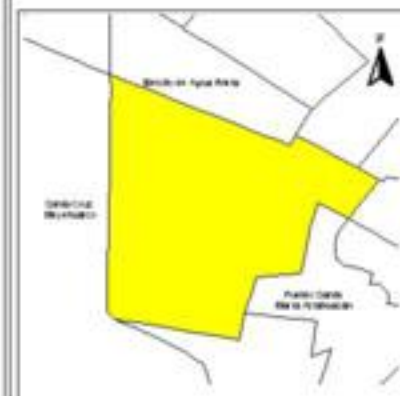

EVALUA DF
Consejo de Evaluación del
Desarrollo Social del
Distrito Federal

ÍNDICE DE DESARROLLO SOCIAL

Delegación: Iztapalapa
Colonia: Santa María Azteca
Grado de desarrollo: Muy Bajo

Grado de Desarrollo Social

-  Muy bajo
-  Bajo
-  Medio
-  Alto
-  Sin dato

0.09 0 0.09 0.18 Kilómetros

Fuente: Elaboración propia con datos de Seduvi e INEGI